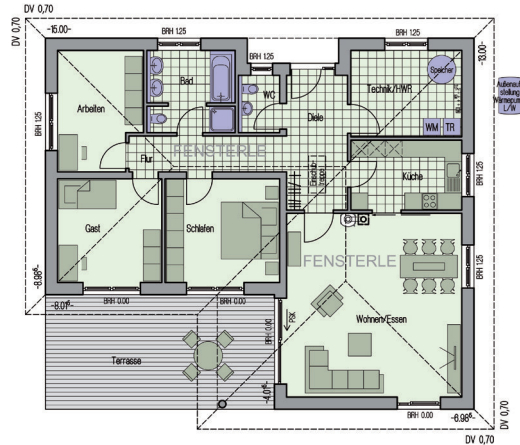

FamilienHaus 209

Ansicht Nord

Ansicht Ost

Ansicht Süd

Ansicht West

FamilienHaus 209

Erdgeschoss / Wohnfläche

Diele	9,78 m ²
WC	2,81 m ²
Flur	6,74 m ²
Küche	9,23 m ²
Wohnen/Essen	38,33 m ²
Schlafen	14,14 m ²
Gast	12,87 m ²
Arbeiten	11,60 m ²
Bad	8,45 m ²
Technik/HWR	11,42 m ²
Gesamt (DIN)	125,37 m²