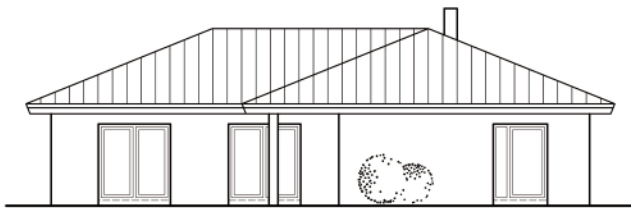

FAMILIENHAUS-TYP

308

FENSTERLE
BAUUNTERNEHMEN GmbH

Zuhause.

massiv
schlüsselfertig
ökologisch

FAMILIENHAUS-TYP

308

Ansicht Nord

Ansicht Ost

Ansicht West

Ansicht Süd

Schnitt

Erdgeschoss

Arbeiten	11,60 m ²	
Bad	8,43 m ²	
Diele	9,78 m ²	
Flur	6,74 m ²	
Gast	12,87 m ²	
Küche	9,23 m ²	
Schlafen	14,14 m ²	
Technik/HWR	11,42 m ²	
WC	2,82 m ²	
Wohnen/Essen	38,32 m ²	125,35 m²