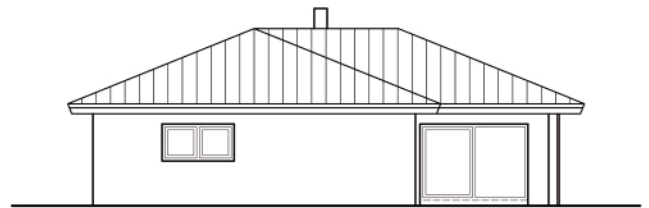

FAMILIENHAUS-TYP

308

FENSTERLE
BAUUNTERNEHMEN GmbH

Zuhause.

massiv
schlüsselfertig
ökologisch

FAMILIENHAUS-TYP

308

Ansicht Nord

Ansicht Ost

Ansicht West

Ansicht Süd

Schnitt

Erdgeschoss

Arbeiten	11,60 m ²	
Bad	8,43 m ²	
Diele	9,78 m ²	
Flur	6,74 m ²	
Gast	12,87 m ²	
Küche	9,23 m ²	
Schlafen	14,14 m ²	
Technik/HWR	11,42 m ²	
WC	2,82 m ²	
Wohnen/Essen	38,32 m ²	125,35 m²