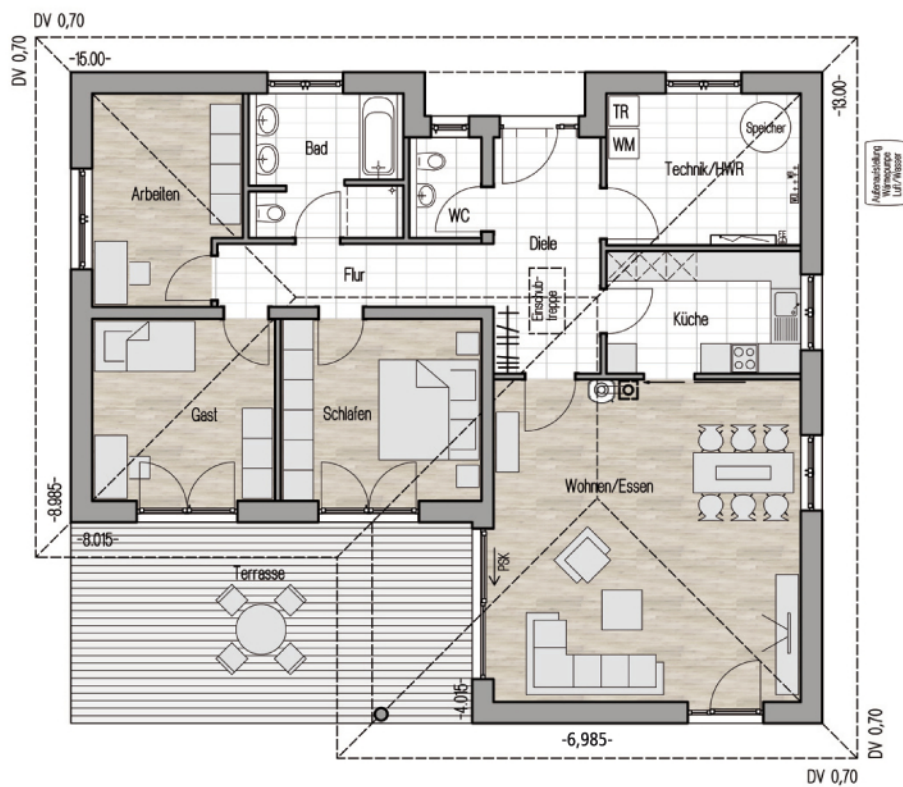

Ansicht Ost

Ansicht West

Ansicht Süd

Schnitt

Erdgeschoss

Arbeiten	11,60 m ²	
Bad	8,43 m ²	
Diele	9,78 m ²	
Flur	6,74 m ²	
Gast	12,87 m ²	
Küche	9,23 m ²	
Schlafen	14,14 m ²	
Technik/HWR	11,42 m ²	
WC	2,82 m ²	
Wohnen/Essen	38,32 m ²	125,35 m²