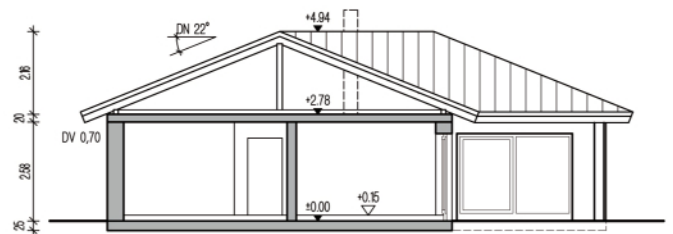

Ansicht Ost

Ansicht West

Ansicht Süd

Schnitt

Erdgeschoss

Arbeiten	11,60 m ²	
Bad	8,43 m ²	
Diele	9,78 m ²	
Flur	6,74 m ²	
Gast	12,87 m ²	
Küche	9,23 m ²	
Schlafen	14,14 m ²	
Technik/HWR	11,42 m ²	
WC	2,82 m ²	
Wohnen/Essen	38,32 m ²	125,35 m²